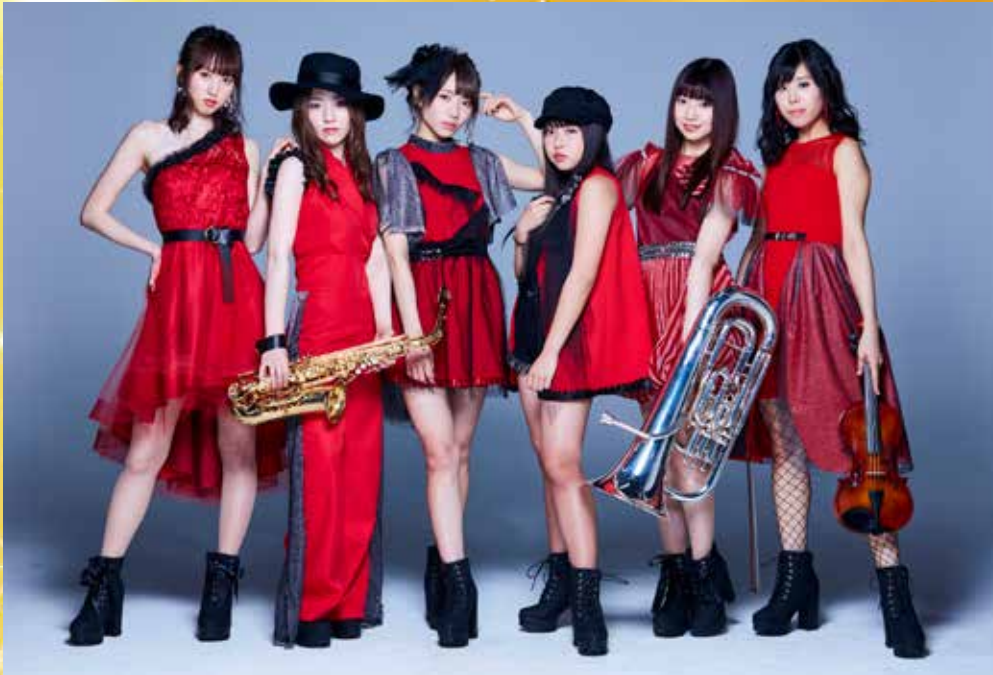

# C ; O N と出かける 那須高原ツアー

第3弾!

C ; O Nメンバーと  
一緒に那須高原へ  
出かけよう!

参加者大募集!

※写真はイメージです

ツアー内容

- その1. 1日目は那須ハイランドパークにてメンバーと楽しく遊園地で遊んじゃおう♪♪
- その2. 昼食はハイランドパークにてランチバイキング!!
- その3. 両日C ; O Nによる生演奏スペシャルライブ
- その4. ゆっくりチェックアウトや集合写真撮影
- その5. 行きも帰りもメンバーと一緒にバス乗車